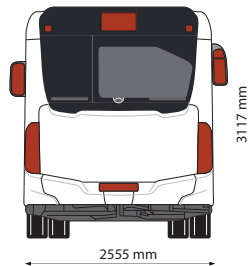

BUS ARTICULÉ INTÉGRAL

<input checked="" type="checkbox"/> Vitrage : pose exclue	CITARO articulé	
<input checked="" type="checkbox"/> Vitrage : pose autorisée jusqu'à 30%	Echelle 1/10e	15/12/2020
<input checked="" type="checkbox"/> Vitrage : pose autorisée à 100%		
<input type="checkbox"/> Carrosserie : pose autorisée à 100%		