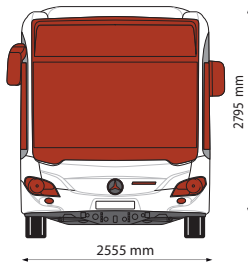

BUS ARTICULÉ INTÉGRAL

<input checked="" type="checkbox"/> Vitrage : pose exclue	CITARO articulé	
<input checked="" type="checkbox"/> Vitrage : pose autorisée jusqu'à 30%	Echelle 1/10e	15/12/2020
<input checked="" type="checkbox"/> Vitrage : pose autorisée à 100%		
<input type="checkbox"/> Carrosserie : pose autorisée à 100%		