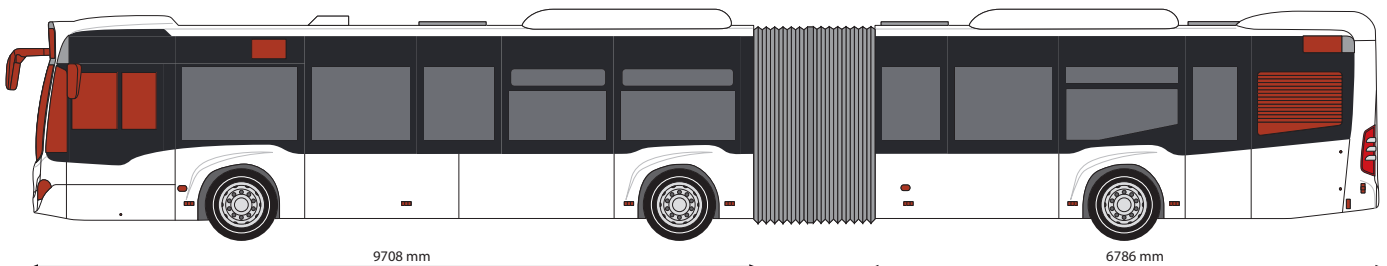

BUS ARTICULÉ INTÉGRAL

<input checked="" type="checkbox"/> Vitrage : pose exclue	CITARO articulé	
<input checked="" type="checkbox"/> Vitrage : pose autorisée jusqu'à 30%	Echelle 1/10e	15/12/2020
<input checked="" type="checkbox"/> Vitrage : pose autorisée à 100%		
<input type="checkbox"/> Carrosserie : pose autorisée à 100%		