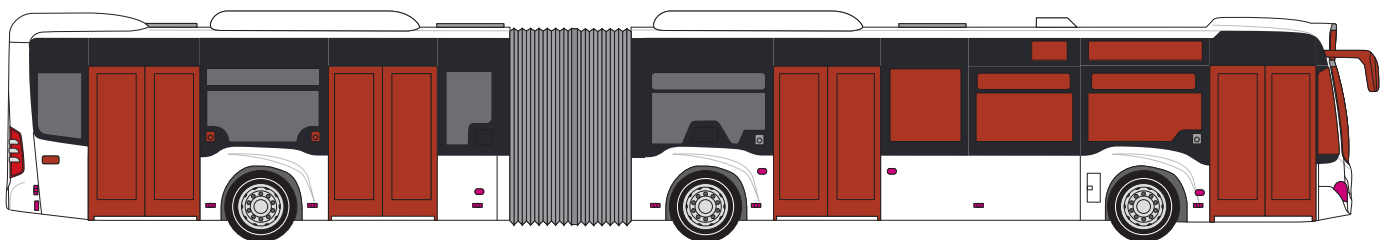

BUS ARTICULÉ INTÉGRAL

<input checked="" type="checkbox"/> Vitrage : pose exclue	CITARO articulé	
<input checked="" type="checkbox"/> Vitrage : pose autorisée jusqu'à 30%	Echelle 1/10e	15/12/2020
<input checked="" type="checkbox"/> Vitrage : pose autorisée à 100%		
<input type="checkbox"/> Carrosserie : pose autorisée à 100%		