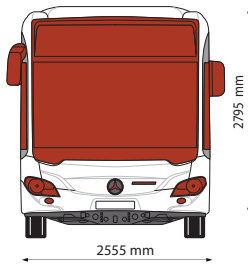

BUS ARTICULÉ INTÉGRAL

☒ Vitrage : pose exclue	CITARO articulé	
☒ Vitrage : pose autorisée jusqu'à 30%	Echelle 1/10e	15/12/2020
☒ Vitrage : pose autorisée à 100%		
☐ Carrosserie : pose autorisée à 100%		

Les fichiers sont à envoyer prod@monmediaplanner.com
14 jours avant la campagne