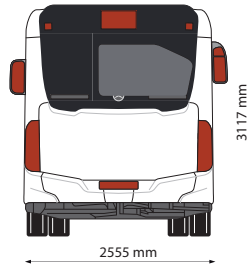

BUS ARTICULÉ INTÉGRAL

☒ Vitrage : pose exclue	CITARO articulé	
☒ Vitrage : pose autorisée jusqu'à 30%	Echelle 1/10e	15/12/2020
☒ Vitrage : pose autorisée à 100%		
☐ Carrosserie : pose autorisée à 100%		

Les fichiers sont à envoyer prod@monmediaplanner.com
14 jours avant la campagne