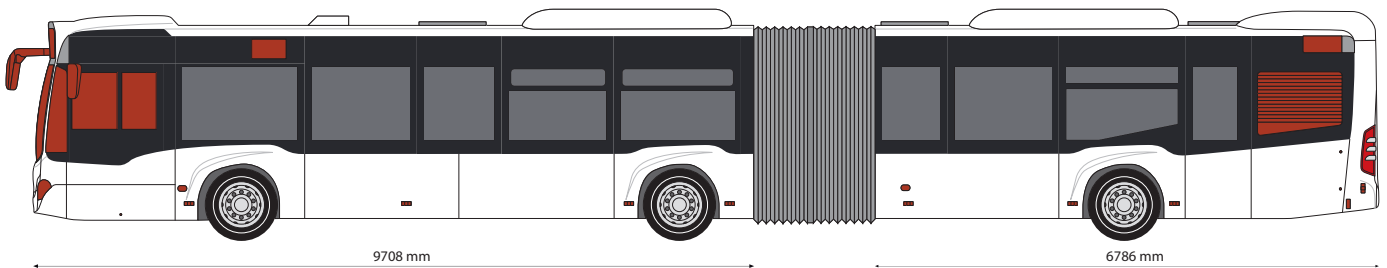

ARRIÈRE INTÉGRAL

 Vitrage : pose exclue	CITARO France	
 Vitrage : pose autorisée à 100%	Echelle 1/10	27/11/2020
 Carrosserie : pose autorisée à 100%		

BUS SIMPLE INTÉGRAL

 Vitrage : pose exclue	CITARO	
 Vitrage : pose autorisée jusqu'à 30%	Echelle 1/10e	30/11/2020
 Vitrage : pose autorisée à 100%		
 Carrosserie : pose autorisée à 100%		

Les fichiers sont à envoyer prod@monmediaplanner.com
14 jours avant la campagne

BUS ARTICULÉ INTÉGRAL

<input checked="" type="checkbox"/> Vitrage : pose exclue	CITARO articulé	
<input checked="" type="checkbox"/> Vitrage : pose autorisée jusqu'à 30%	Echelle 1/10e	15/12/2020
<input checked="" type="checkbox"/> Vitrage : pose autorisée à 100%		
<input type="checkbox"/> Carrosserie : pose autorisée à 100%		