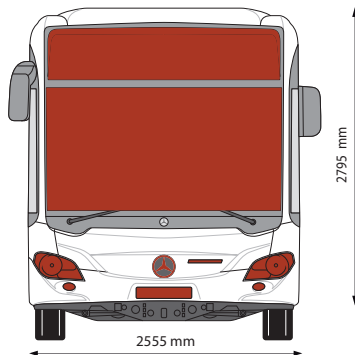

ARRIÈRE INTÉGRAL

 Vitrage : pose exclue	CITARO France	
 Vitrage : pose autorisée à 100%	Echelle 1/10	27/11/2020
 Carrosserie : pose autorisée à 100%		

BUS SIMPLE INTÉGRAL

 Vitrage : pose exclue	CITARO	
 Vitrage : pose autorisée jusqu'à 30%	Echelle 1/10e	30/11/2020
 Vitrage : pose autorisée à 100%		
 Carrosserie : pose autorisée à 100%		