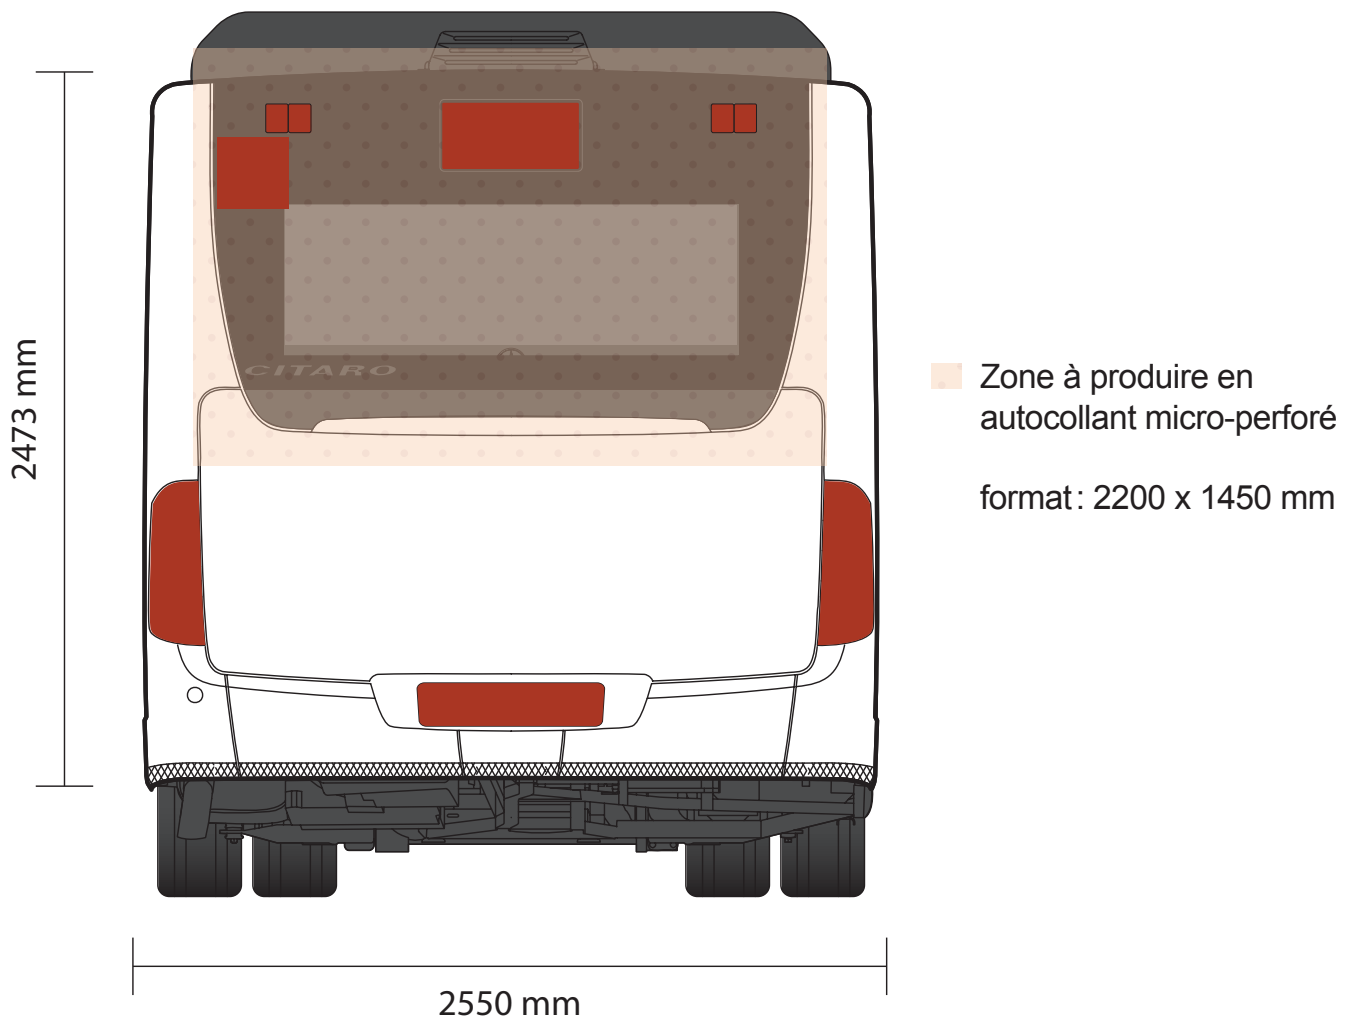

ARRIÈRE INTÉGRAL

 Vitrage : pose exclue	CITARO France	
 Vitrage : pose autorisée à 100%	Echelle 1/10	27/11/2020
 Carrosserie : pose autorisée à 100%		

BUS SIMPLE INTÉGRAL

 Vitrage : pose exclue	CITARO	
 Vitrage : pose autorisée jusqu'à 30%	Echelle 1/10e	30/11/2020
 Vitrage : pose autorisée à 100%		
 Carrosserie : pose autorisée à 100%		