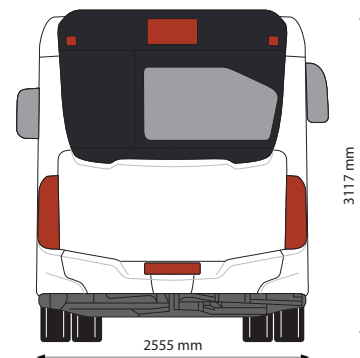

ARRIÈRE INTÉGRAL

 Vitrage : pose exclue	CITARO France	
 Vitrage : pose autorisée à 100%	Echelle 1/10	27/11/2020
 Carrosserie : pose autorisée à 100%		

BUS SIMPLE INTÉGRAL

 Vitrage : pose exclue	CITARO	
 Vitrage : pose autorisée jusqu'à 30%	Echelle 1/10e	30/11/2020
 Vitrage : pose autorisée à 100%		
 Carrosserie : pose autorisée à 100%		