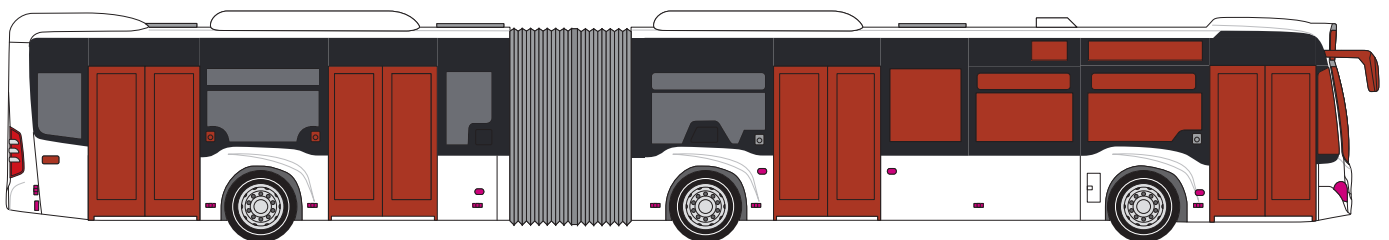

ARRIÈRE INTÉGRAL

 Vitrage : pose exclue	CITARO France	
 Vitrage : pose autorisée à 100%	Echelle 1/10	27/11/2020
 Carrosserie : pose autorisée à 100%		

BUS SIMPLE INTÉGRAL

 Vitrage : pose exclue	CITARO	
 Vitrage : pose autorisée jusqu'à 30%	Echelle 1/10e	30/11/2020
 Vitrage : pose autorisée à 100%		
 Carrosserie : pose autorisée à 100%		

Les fichiers sont à envoyer prod@monmediaplanner.com
14 jours avant la campagne

BUS ARTICULÉ INTÉGRAL

<input checked="" type="checkbox"/> Vitrage : pose exclue	CITARO articulé	
<input checked="" type="checkbox"/> Vitrage : pose autorisée jusqu'à 30%	Echelle 1/10e	15/12/2020
<input checked="" type="checkbox"/> Vitrage : pose autorisée à 100%		
<input type="checkbox"/> Carrosserie : pose autorisée à 100%		